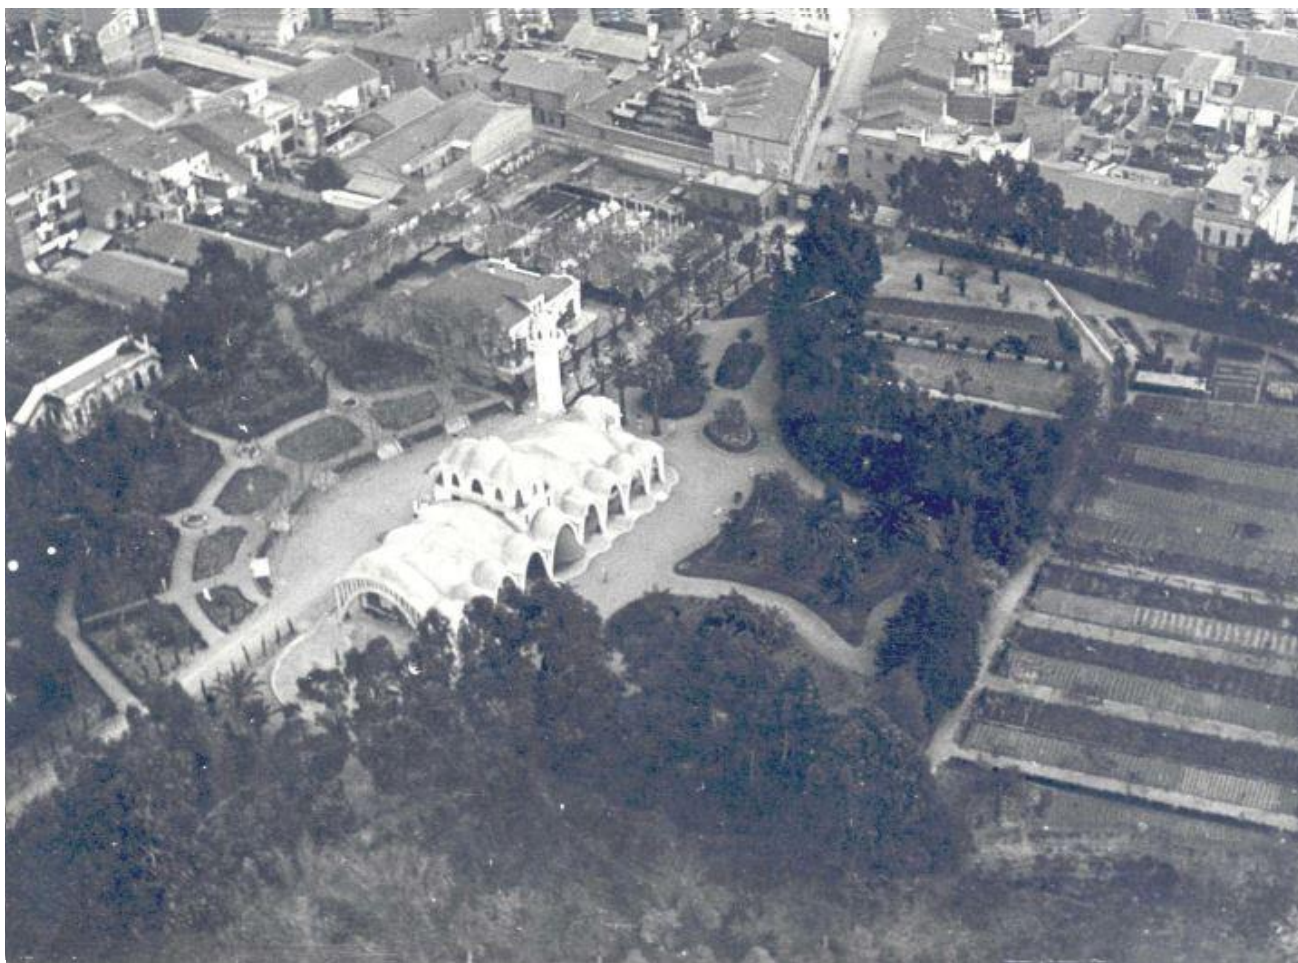

REQUERIMENTS TÈCNICS PER A LA CONTRACTACIÓ D'UN ESTUDI
HISTÒRIC
ARTÍSTIC SOBRE ELS JARDINS DE LA MASIA FREIXA I LA RELACIÓ
D'AQUESTS AMB LA RESTA DE JARDINS DEL NOU CENTISME I EL
MODERNISME DE LA CIUTAT DE TERRASSA